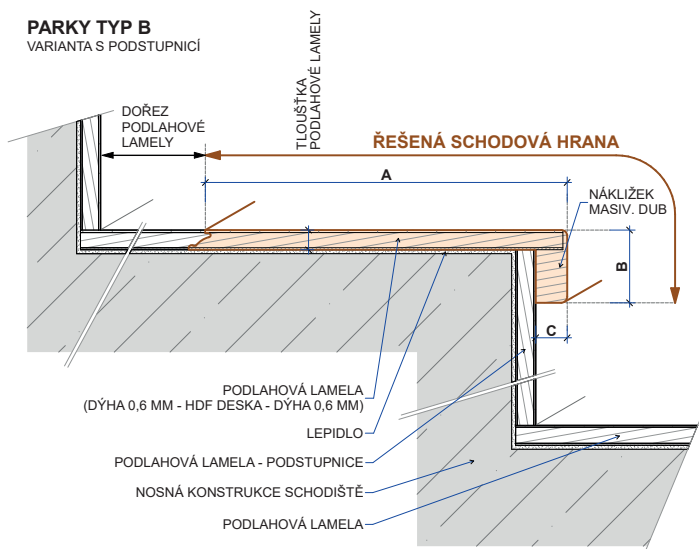

Typ B – boční lišty