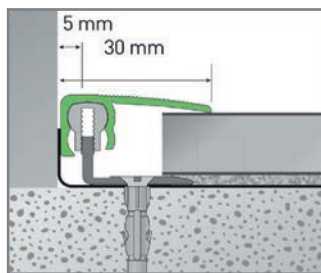

Ukončovací profil hliníkový