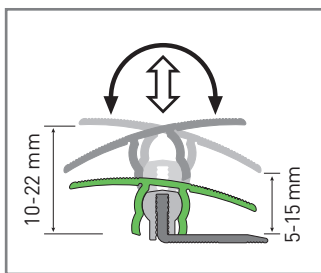

ALUMINIUM PROFILES

Hliníkové podlahové profily

Formát (mm)	10 - 22 x 38 x 900	7 - 18 x 30 x 2700
Nosič	Hliník	Hliník
Záruka	2 roky	2 roky
Kartáčování	Ne	Ne
Obsah balení	1 lišta	1 lišta
Hmotnost balení (kg)	0,45	1,2

Název (dřevina, dekor)	Povrchová úprava	Kód	Dostupnost	Cena bez DPH v EUR/m	Kód	Dostupnost	Cena bez DPH v EUR/m
European Oak	Digitální tisk	APC101	CS	30,00	APE101	CS	27,50
Ivory Oak/Essence Oak	Digitální tisk	APC102	CS	30,00	APE102	CS	27,50
Milk Oak	Digitální tisk	APC103	CS	30,00	APE103	CS	27,50
Desert Oak	Digitální tisk	APC104	CS	30,00	APE104	CS	27,50
Umber Oak	Digitální tisk	APC134	CS	30,00	APE134	CS	27,50
Antique Oak	Digitální tisk	APC106	CS	30,00	APE106	CS	27,50

Přechodový profil hliníkový

Dostupnost hliníkových profilů PARKY:

CS dodání z centrálního skladu cca za 2 týdny