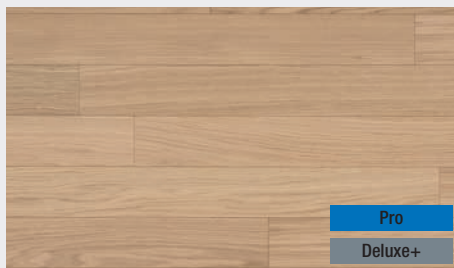

OAKS – ČISTÉ DUBY PREMIUM

Ivory Oak