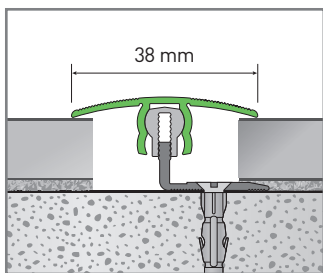

Přechodový profil hliníkový