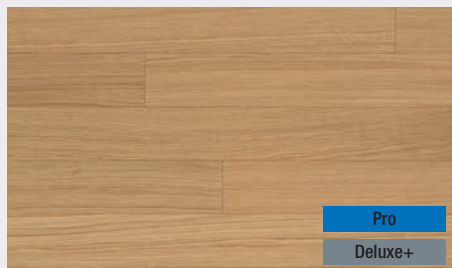

OAKS – ČISTÉ DUBY PREMIUM

European Oak