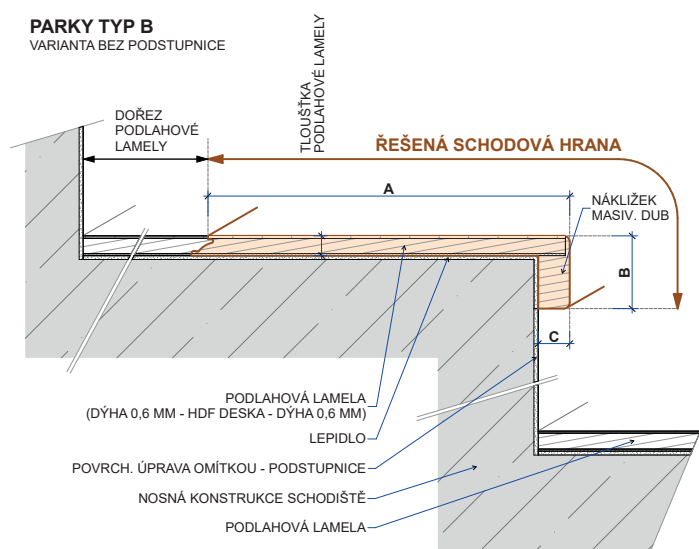

Typ B – boční lišty