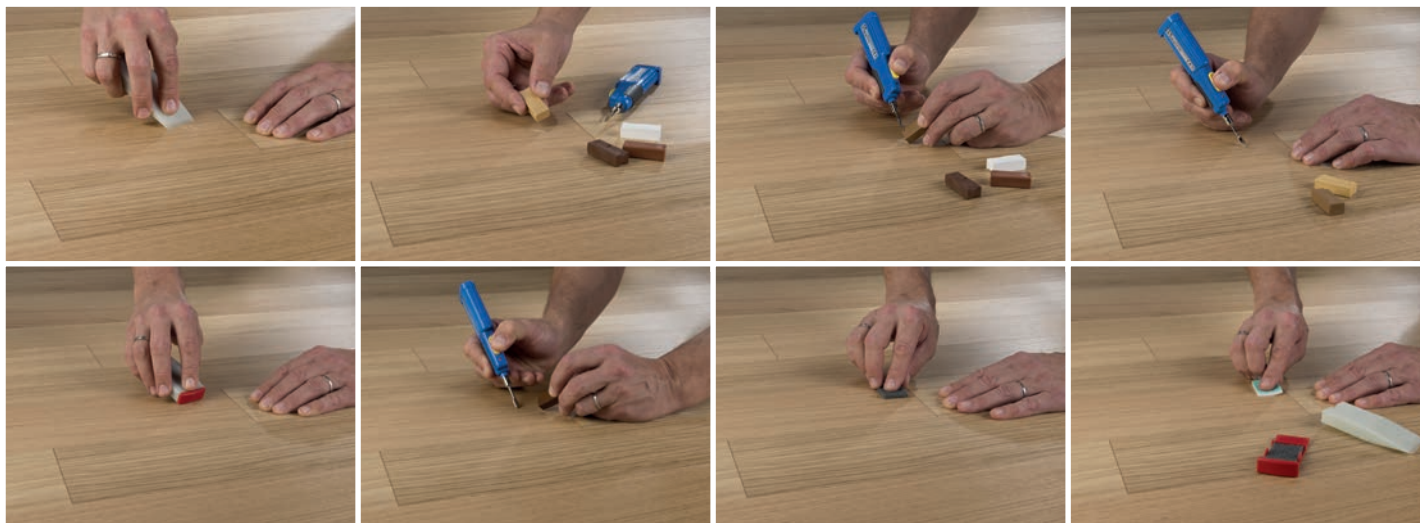

Postup opravy podlahy tavnou pistolí s voskem

Dostupnost doplňkového materiálu PARKY:

S skladem v Hodoníně

CS dodání z centrálního skladu cca za 2 týdny