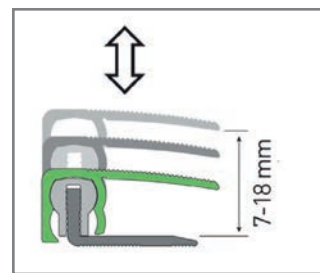

## ALUMINIUM PROFILES

Hliníkové podlahové profily

**Přechodový profil  
hliníkový délka 0,9 m**

**Ukončovací profil  
hliníkový délka 2,7 m**

Formát (mm)	10 - 22 x 38 x 900	7 - 18 x 30 x 2700
Nosič	Hliník	Hliník
Záruka	2 roky	2 roky
Kartáčování	Ne	Ne
Obsah balení	1 lišta	1 lišta
Hmotnost balení (kg)	0,45	1,2

Přechodový profil hliníkový

Ukončovací profil hliníkový

Instalace přechodového profilu hliníkového

Instalace ukončovacího profilu hliníkového

**Dostupnost hliníkových profilů PARKY:**

**CS** dodání z centrálního skladu cca za 2 týdny